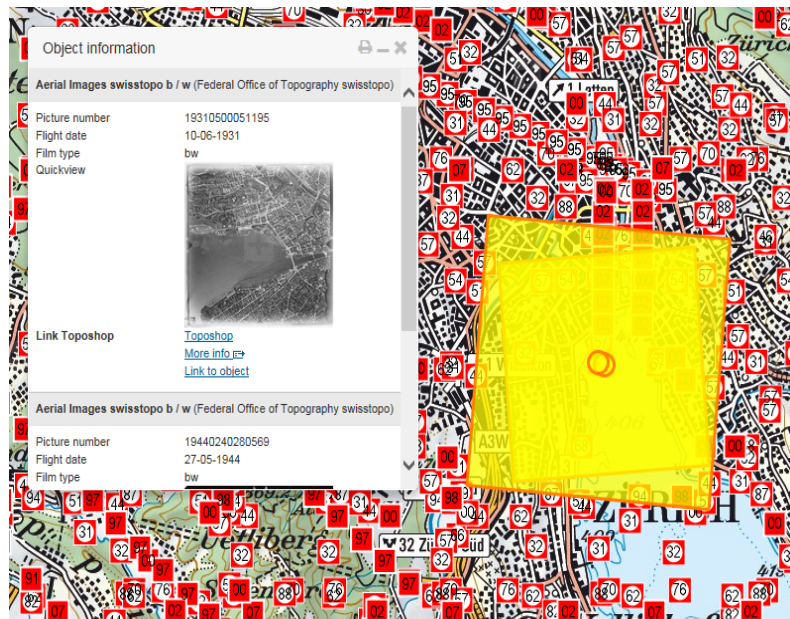

# Konzepte der Georeferenzierung: Punkt

Es wird die exakte geografische Position eines Objektes mit den geografischen Punkt-Koordinaten (Länge/Breite) referenziert.

# Konzepte der Georeferenzierung: Fläche

Es wird eine «flache» Fläche referenziert. Kartenmaterialien oder Senkrecht-Luftbilder mit mindestens 4 Eckpunkten (Randkoordinaten)

Applikationen: Kartenportal.ch

## Konzepte der Georeferenzierung: Raum (3D)

- Es wird eine Fläche im Raum (virtueller 3D-Globus) referenziert
- Erfassung: Aufnahmeposition, Kamerawinkel, Aufnahmehöhe
- Berechnung des vom Bild abgedeckten Teil des Raumes
- Extraktion von Metadaten wie Ortschaften Berge, Flüsse, Flurnamen usw.